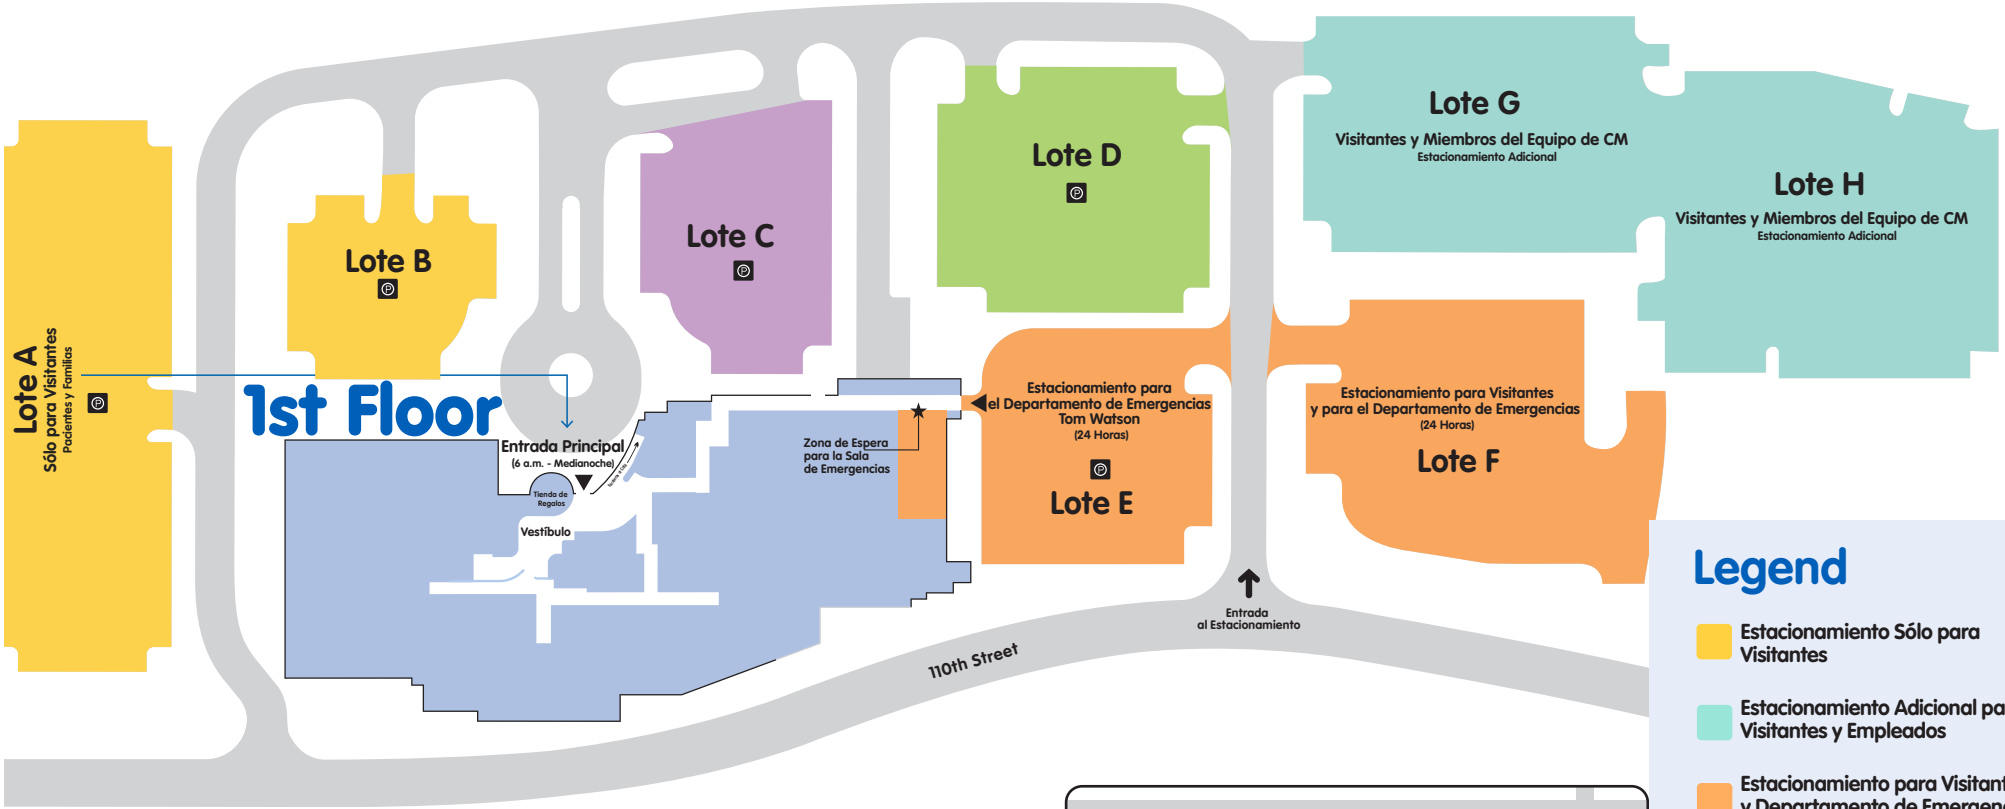

Children's Mercy HOSPITAL KANSAS

5808 W. 110th Street
Overland Park, KS 66211

Legend

- Estacionamiento Sólo para Visitantes
- Estacionamiento Adicional para Visitantes y Empleados
- Estacionamiento para Visitantes y Departamento de Emergencias (ED)
- Estacionamiento Principal para Empleados
- Estacionamiento para Empleados